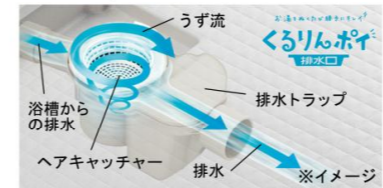

- FW1 ホワイト
- N11 ブラック

■ 床カラー 単色

- N86 ホワイト
- Y71 ベージュ
- U61 グレー

### くるりんポイ排水口

うずのチカラで、排水口を手間なくキレイに。

※効果的なうず流を発生させるためには、浴槽水位が150mm以上必要です。

ゴミ捨ては、たったの2ステップ

シンプル構造で、お掃除がもっとカンタンに  
 従来の排水口 くるりんポイ排水口