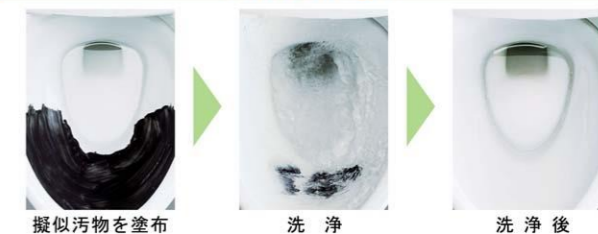

## まる洗い洗淨

勢いのよい水流で、グルッと強力に洗い流します。

写真は洗淨イメージです。

## ハイパーキラミック

キズ、汚れに強く、銀イオンパワーで細菌の繁殖も抑えます。銀イオンのパワーで、黒ズミの原因となる細菌の繁殖を抑え、汚れやニオイを軽減。高硬度のジルコンを釉薬の表面まで含んでいるので、キズがつきにくく、陶器の美しさを長く保てます。

国際規格に準拠した安心と信頼の抗菌効果

汚物汚れに強い

擬似汚物を塗布 洗淨 洗淨後

## シャワートイレ

快適機能がいっぱい。使いやすさにこだわったシャワートイレ。

Hシリーズ  
CW-H42/BW1

操作部

カラーバリエーション  
標準色  
 BW1  BN8  LR8  
注文色 (納期は約2週間)  
 BB7