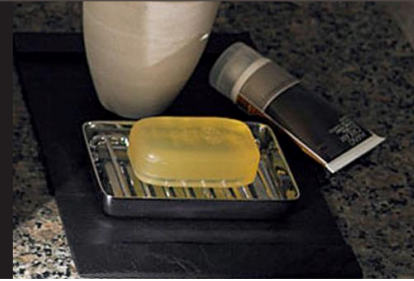

ベーション便器

お掃除ラクラクで、エコロジーな超節水タイプ。
便座が選べる組み合わせ便器です。

※窓は参考例です。
0.5坪プラン (780×1,690mm) CG合成によるイメージ画像(壁:エコカラット)です。

2年保証 HYPER KILAMIC

機能一覧

- 洗淨機能 - おしり洗淨 (泡ジェット洗淨) - ビデ洗淨 (泡沫ソフト) - おしりマッサージ洗淨 - 快適機能 - Wパワー脱臭 - 暖房便座 - スローダウン便座 - 便座ヒーターオートOFF - 着座センサー - 点字対応 - 清潔機能	- まる洗い洗淨 - 本体スライド着脱 - 女性専用レディスノズル - ノズルそうじ - ノズルオートクリーニング - ノズル先端着脱 - キレイ便座 - 便フタワンタッチ着脱 - ハイパーキラミック (ISO抗菌準拠) - 抗菌樹脂 (ISO抗菌準拠) - 省エネ機能 - 超節水ECO5 (大5L、小3.8L)	- ワンタッチ節電 (8h) - 電源スイッチ

カラーバリエーション

標準色	注文色 (納期約2週間)
☒ BW1 ビュアホワイト	☐ BN8 オパールホワイト
☐ LR8 ピンク	☐ BB7 ブルーグレー