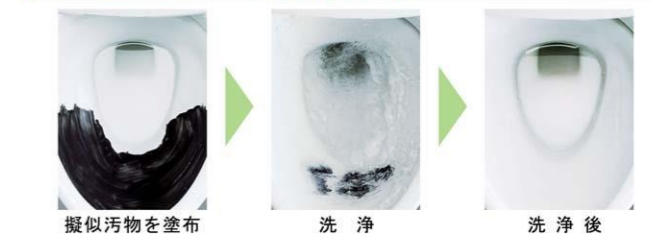

## まる洗い洗淨

勢いのよい水流で、グルッと強力に洗い流します。

写真は洗淨イメージです。

## ハイパーキラミック

キズ、汚れに強く、銀イオンパワーで細菌の繁殖も抑えます。銀イオンのパワーで、黒ズミの原因となる細菌の繁殖を抑え、汚れやニオイを軽減。高硬度のジルコンを釉薬の表面まで含んでいるので、キズが付きにくく、陶器の美しさを長く保てます。

国際規格に準拠した安心と信頼の抗菌効果

汚物汚れに強い

擬似汚物を塗布 | 洗 浄 | 洗 浄 後

## シャワートイレ

快適機能がいっぱい。使いやすさにこだわったシャワートイレ。

Hシリーズ  
CW-H42/BW1

操作部

カラーバリエーション  
標準色  
 BW1  BN8  LR8  
注文色 (納期は約2週間)  
 BB7